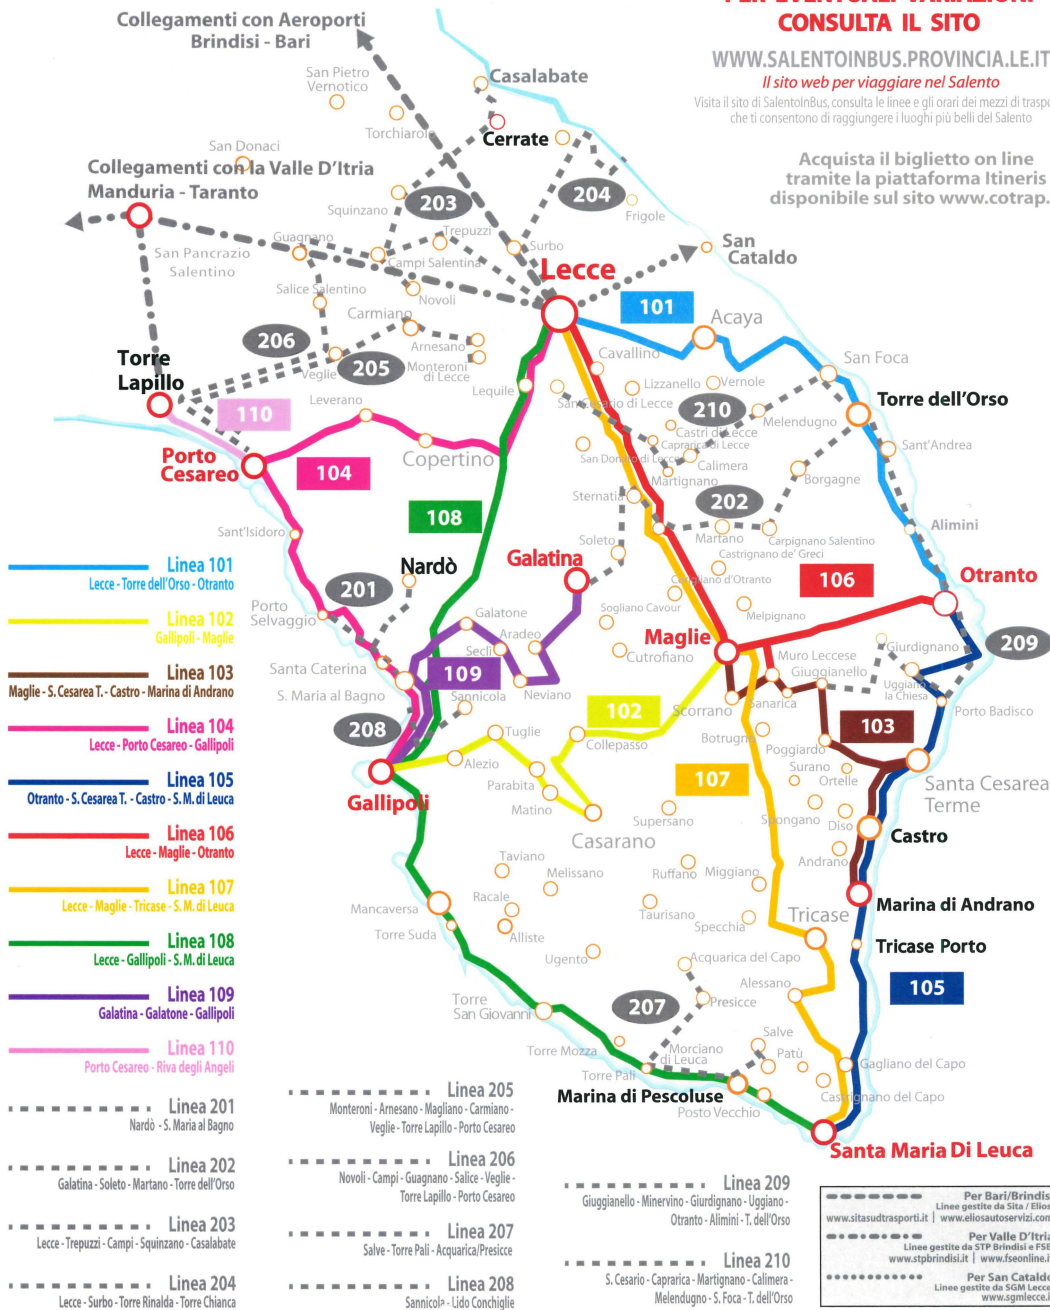

13 GIUGNO - 13 SETTEMBRE 2026
JUNE 13 - SEPTEMBER 13, 2026

PROVINCIA DI LECCE

**PER EVENTUALI VARIAZIONI
CONSULTA IL SITO**

WWW.SALENTOINBUS.PROVINCIA.LE.IT

Il sito web per viaggiare nel Salento

**Acquista il biglietto on line
tramite la piattaforma Itineris
disponibile sul sito www.cotrap.it**